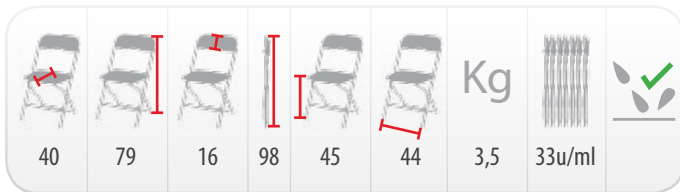

INTENSIVE CP001

Silla plegable resistente, compacta y ligera.
Cadira plegable resistent, compacta i lleugera