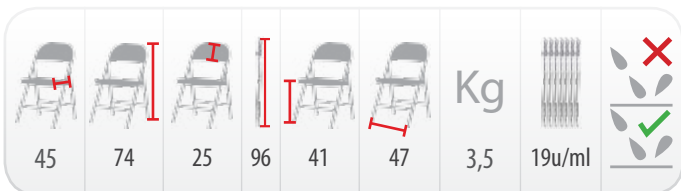

Mini CP001-mini

Sillas plegables para niños

Pequeña pero tan resistente como la silla intensiva para adultos

Cadires plegables per a nens

Petita però tan resistent com la cadira Intenive per a adults

METALLICA CP008

Silla plegable resistente de bajo coste.
Cadeira plegable resistent de baix cost.