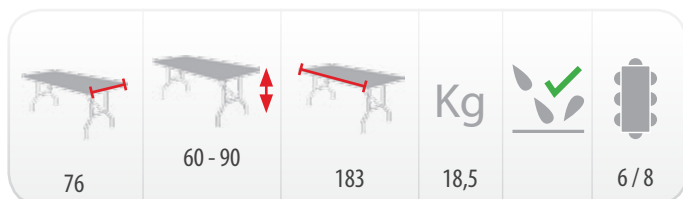

Set Mini TR183H + CP001-mini

Mesas y sillas plegables para niños

Sillas plegables y mesas regulables
a la altura de los más pequeños

Taules i Cadres plegables per a nens

Cadres plegables i taules regulables
a l'altura dels més petits