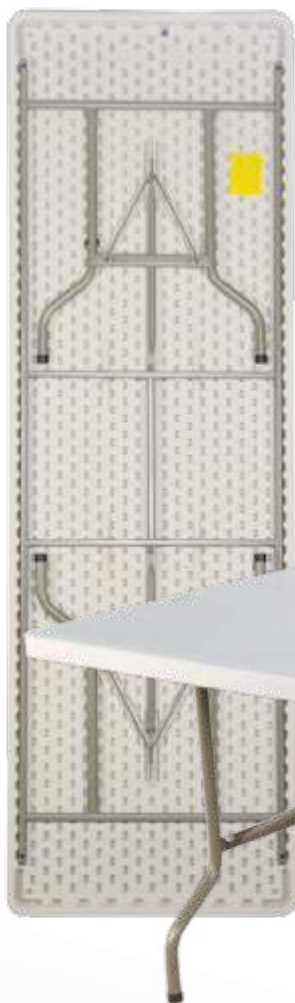

Carros de transport i
emmagatzematge: Pg 47-49

244x76

TR244

Mesa plegable con tablero de una sola pieza
Taula plegable amb tauló d'una sola peça

Carro o contenedor <i>Carro o contenidor</i>	Capacidad (u.) <i>Capacitat (u.)</i>	Peso (Kg) <i>Pes (Kg)</i>	Dimensiones ext (cm) <i>Dimensions ext (cm)</i>
Protect [h.205 h.215 / h.225]	-	-	205/215/225 x 120 x 100
Flexy	25	525	180 x 120 x 100
Mixt 2 [a.76]	19	399	190 x 80 x 100
Cont. 20 ft	240	5.520	239 x 590 x 235 (int)
Cont. 40 ft	480	11.040	239 x 1203 x 235 (int)
Cont. 40 HQ	650	14.950	270 x 1203 x 235 (int)
PACKING	1	23	247 x 78 x 5,5