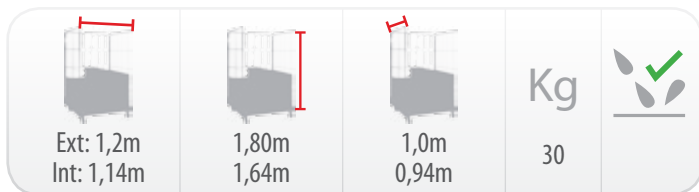

Flexy CC002

Carro desmontable multiuso
Carro desmuntable multiús

Ref.	Denominación Denominació	Capacidad Capacitat
CP008	Metallica	70
CP001	Intensive	120
CP009	Classic	100
CP007	Mit	65
TR122	122x62	25
TR152	152x76	25
TR183	183x76	25
TR183/A	183x76 mateta	25
TR183H	183x76 regulable	25
TR200	200x90	25
TR244	244x76	25
SET183	183x76	15
SET200	200x70	12
TQ086	86x86	50
TR183/45	183x45	50
TA076	76x50	60
BP183	183x30	75
TO081	81 diam	25
TO122	122 diam	-
TO152	152 diam	-
TO180	180 diam	-

Posibilidad de tamaños
personalizados

*Possibilitat de mides
personalitzades*

4 ruedas direccionales
2 ruedas con freno (opcional)

*4 rodes direccionals
2 rodes amb fre (opcional)*

Acabado estructural:
zincado

*Acabat estructural:
zincat*

Fácil de desmontar y
de almacenar

*Fàcil de desmuntar i
emmagatzemar*

Flexibilidad: puertas abatibles
y totalmente desmontables

*Flexibilitat: portes abatibles
i totalment desmuntables*