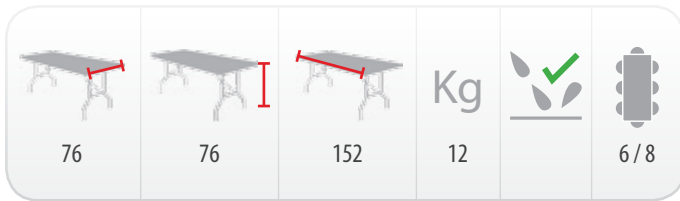

152x76 TR152

Mesa plegable con tablero de una sola pieza
Taula plegable amb tauló d'una sola peça

Carro o contenedor <i>Carro o contenidor</i>	Capacidad (u.) <i>Capacitat (u.)</i>	Peso (Kg) <i>Pes (Kg)</i>	Dimensiones ext (cm) <i>Dimensions ext (cm)</i>
Protect [h.205]	25	300	205 x 120 x 100
Flexy	25	300	180 x 120 x 100
Mixt 2 [a.76]	19	228	190 x 80 x 100
Cont. 20 ft	485	6.305	239 x 590 x 235 (int)
Cont. 40 ft	1.000	13.000	239 x 1203 x 235 (int)
Cont. 40 HQ	1135	14.755	270 x 1203 x 235 (int)
PACKING	1	13	155 x 78 x 5,5

* Peso carro / contenedor no incluido. Consultar pesos en fichas técnicas (pág 47-50)

* Pes carro / contenedor no inclosos. Consultar Pesos a fitxes tècniques (pàg 47-50)