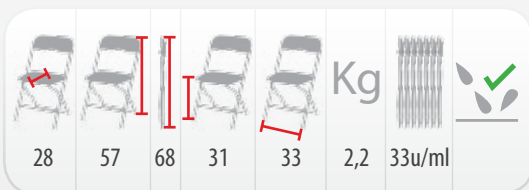

Mini CP001-mini

Sillas plegables para niños

Pequeña pero tan resistente como la silla intensiva para adultos

Cadires plegables per a nens

Petita però tan resistent com la cadira Intenive per a adults

METALLICA CP008

Silla plegable resistente de bajo coste.
Cadeira plegable resistent de baix cost.