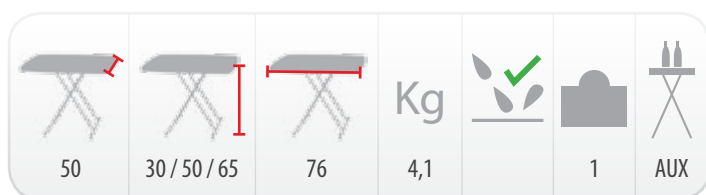

50x76 TA076

Mesita auxiliar plegable de altura regulable
Tauleta auxiliar plegable d'alçada regulable