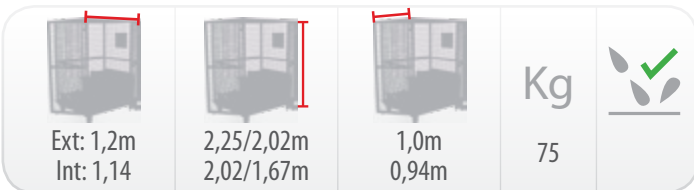

Protect CT002

Carro antihurto con cerrojo para candado
Carro antifurt amb cançament per a candau

Ref.	Denominación Denominació	Capacidad Capacitat
CP008	Metallica	70 / 90
CP001	Intensive	120 / 150
CP009	Classic	90 / 120
CP007	Mit	65 / 85
TR122	122x62	25
TR152	152x76	25
TR183	183x76	25
TR183/A	183x76 mateta	25
TR183H	183x76 regulable	25
TR200	200x90	22
TR244	244x76	-
SET183	183x76	15
SET200	200x70	12
TQ086	86x86	50
TR183/45	183x45	50
TA076	76x50	60
BP183	183x30	75
TO081	81 diam	25
TO122	122 diam	-
TO152	152 diam	-
TO180	180 diam	-