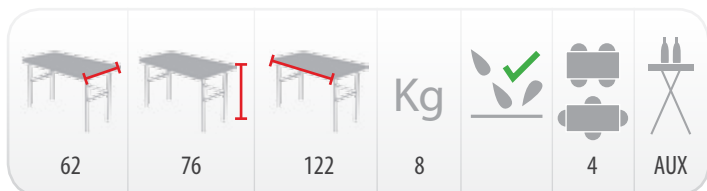

122x62 TR122

Mesa plegable con tablero de una sola pieza
Taula plegable amb tauló d'una sola peça

Carro o contenedor <i>Carro o contenidor</i>	Capacidad (u.) <i>Capacitat (u.)</i>	Peso (Kg) <i>Pes (Kg)</i>	Dimensiones ext (cm) <i>Dimensions ext (cm)</i>
Protect [h.205]	25	200	215 x 120 x 100
Flexy	25	200	180 x 120 x 100
Mixt 2 [a.62]	19	152	190 x 80 x 100
Cont. 20 ft	620	5.580	239 x 590 x 235 (int)
Cont. 40 ft	1300	11.700	239 x 1203 x 235 (int)
Cont. 40 HQ	1510	13.590	270 x 1203 x 235 (int)
PACKING	1	9	124 x 64 x 5,5

* Peso carro / contenedor no incluido. Consultar pesos en fichas técnicas (pág 47-50)

* Pes carro / contenidor no inclosos. Consultar Pesos a fitxes tècniques (pàg 47-50)

Los pies quedan anclados en el tablero por medio de clips

Els peus queden anclats en el tauló per mitjà de clips

Mesas de alta resistencia hasta 350 kg distribuidos

Taules d'alta resistència: fins a 350 kg distribuïts

Pack ahorro 12 unidades

Pack estalvi 12 unitats

Carros de transporte y almacenaje: Pg 47-49

Carros de transport i emmagatzematge: Pg 47-49

Ensayos de seguridad y estabilidad by Aidima

Assajos de seguretat i estabilitat by Aidima