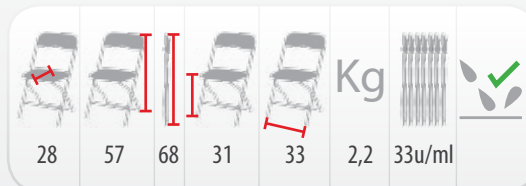

Mesas y sillas plegables para niños

Sillas plegables y mesas regulables
a la altura de los más pequeños

Taules i Cadires plegables per a nens

*Cadires plegables i taules regulables
a l'altura dels més petits*

Mini CP001-mini

Sillas plegables para niños

Pequeña pero tan resistente como
la silla intensive para adultos

Cadires plegables per a nens

*Petita però tan resistent com la
cadira Intenive per a adults*

Personalización