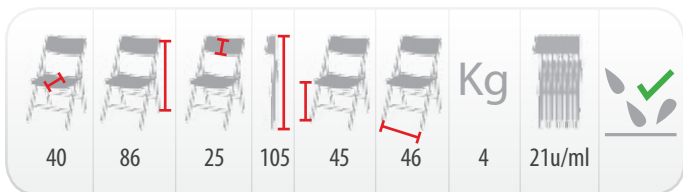

MIT CP8007

Silla plegable de polietileno de alta densidad
Cadira plegable de polietilè d'alta densitat

Carro o contenedor <i>Carro o contenidor</i>	Capacidad (u.) <i>Capacitat (u.)</i>	Peso (Kg) <i>Pes (Kg)</i>	Dimensiones ext (cm) <i>Dimensions ext (cm)</i>
Protect [h.205 / h.225]	65/85	260/340	205/225 x 120 x 100
Flexy	70	280	180 x 120 x 100
Vertex	30	120	200 x 100 x 50
Basic	20	80	100 x 100 x 50
Cont. 20 ft	752	3.102	239 x 590 x 235 (int)
Cont. 40 ft	1500	6.188	239 x 1203 x 235 (int)
Cont. 40 HQ	1700	7.013	270 x 1203 x 235 (int)
PACKING	4	16,5	107 x 47 x 24,5

* Peso carro / contenedor no incluido. Consultar pesos en fichas técnicas (pág 47-50)

* Pes carro / contenedor no inclosos. Consultar Pesos a fitxes tècniques (pàg 47-50)

*Ensayos de
seguridad y
estabilidad
realizados por Aidima*

*Assajos de
seguretat i
estabilitat
realitzats per Aidima*

Visió des del davant de la cadira MIT plegada

Cadires plegades dins un carro FLEXY

Superior izquierda:
Sillas plegadas y apiladas

*Superior esquerra:
Cadires plegades i apilades*