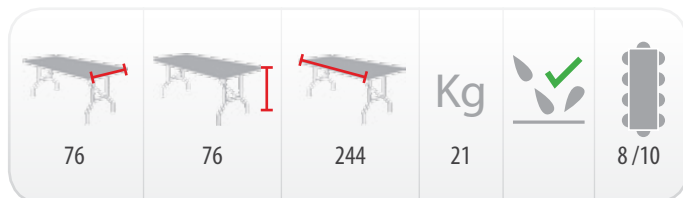

244x76

TR244

Mesa plegable con tablero de una sola pieza
Taula plegable amb tauló d'una sola peça

Carro o contenedor <i>Carro o contenidor</i>	Capacidad (u.) <i>Capacitat (u.)</i>	Peso (Kg) <i>Pes (Kg)</i>	Dimensiones ext (cm) <i>Dimensions ext (cm)</i>
Protect [h.205 h.215 / h.225]	-	-	205/215/225 x 120 x 100
Flexy	25	525	180 x 120 x 100
Mixt 2 [a.76]	19	399	190 x 80 x 100
Cont. 20 ft	240	5.520	239 x 590 x 235 (int)
Cont. 40 ft	480	11.040	239 x 1203 x 235 (int)
Cont. 40 HQ	650	14.950	270 x 1203 x 235 (int)
PACKING	1	23	247 x 78 x 5,5

* Peso carro / contenedor no incluido. Consultar pesos en fichas técnicas (pág 47-50)

* Pes carro / contenedor no inclosos. Consultar Pesos a fitxes tècniques (pàg 47-50)

Carros de transporte y almacenaje: Pg 47-49

Carros de transport i emmagatzematge: Pg 47-49

La estructura queda bloqueada por una anilla anticierre

L'estructura queda bloquejada per una anella antitancament

Los pies quedan anclados en el tablero por medio de clips

Els peus queden anclats en el tauló per mitjà de clips

Los pies quedan dentro del tablero una vez plegados

Un cop plegats, els peus queden dins el propi tauló

Mesas de alta resistencia: hasta 350 kg distribuidos

Taules d'alta resistència: fins a 350 kg distribuïts