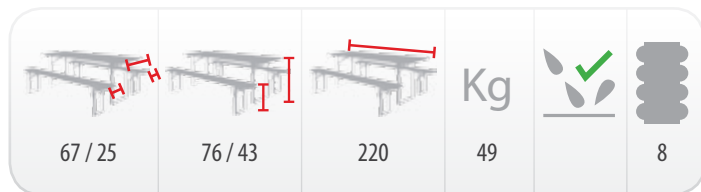

220x67 SET220

Conjunto tipo fiesta de la cerveza "October fest"
Conjunt tipus festa de la cervesa "October fest"

Carro o contenedor <i>Carro o contenidor</i>	Capacidad (u.) <i>Capacitat (u.)</i>	Peso (Kg) <i>Pes (Kg)</i>	Dimensiones ext (cm) <i>Dimensions ext (cm)</i>
Protect [h.225]	-	-	215 x 120 x 100
Flexy	12	588	180 x 120 x 100
Mixt 2 [a.76]	10	490	210 x 95 x 100
Cont. 20 ft	150	7.350	239 x 590 x 235 (int)
Cont. 40 ft	300	14.700	239 x 1203 x 235 (int)
Cont. 40 HQ	345	16.905	270 x 1203 x 235 (int)
PACKING	1	55	223 x 70 x 12

* Peso carro / contenedor no incluido. Consultar pesos en fichas técnicas (pág 47-50)

* Pes carro / contenidor no inclosos. Consultar Pesos a fitxes tècniques (pàg 47-50)