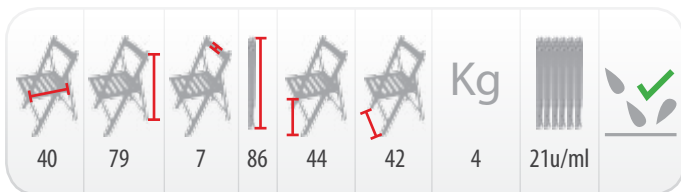

	Flexibilidad (Flex. Din. [J/cm ²])	Elasticidad (Modulo e. [N/mm ²])	Compresión (Axial [N/mm ²])	Dureza (UNE56.534)	Cortante (N / mm ²)
Abedul	7,5	13.300	42	3,6	11,8
Haya	4,4	12.300	52	4	7,7
Dipterocarpus alatus	7,9	14.000	71	3,9	11,7
Teca	4,9	13.700	80	4,2	9,4
Encina	7,7	11.850	46	14,3	13,4