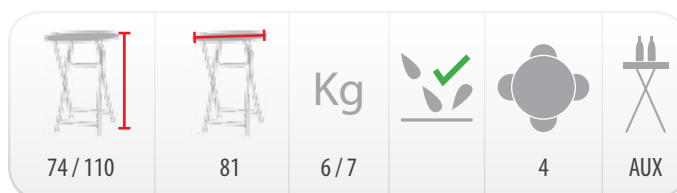

* Peso carro / contenedor no incluido. Consultar pesos en fichas técnicas (pág 47-50)
* Pes carro / contenedor no inclosos. Consultar Pesos a fitxes tècniques (pàg 47-50)

80 diam T0081/T0081-110

Mesitas redondas plegables tipo cocktail
Tauletes rodones plegables tipus cocktail