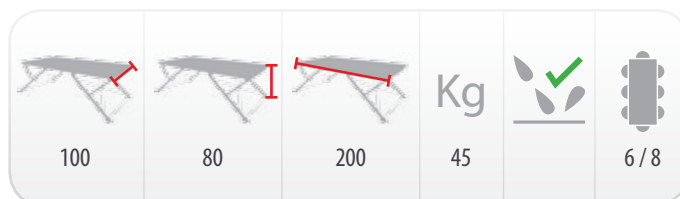

Pro Tables TH200

Mesa de alta resistencia con pies telescópicos
Taula d'alta resistència amb peus telescòpics

Ensayos de **seguridad** y **estabilidad**
realizados por **Aidima**

Assajos de **seguretat** i **estabilitat**
realitzats per **Aidima**

TX200

Mesa de alta resistencia con pies tipo tijera
Taula d'alta resistència amb peus tipus tisora

Ref.	Descripción	Descripció
TX200	Mesa tijera 200x100m	Taula tisora 200x100m
TH050[h1-h2]	Mesa 50x100m [alturas]	Taula 50x100m [alturas]
TH100[h1-h2]	Mesa 100x100m [alturas]	Taula 100x100m [alturas]
TH200[h1-h2]	Mesa 200x100m [alturas]	Taula 200x100m [alturas]
TH4L[h1-h2]	Pies telescópicos [alturas]	Peus telescòpics [altures]
THPROT2	Protección lateral 2m	Protecció lateral 2m
THPROT1	Protección lateral 1m	Protecció lateral 1m
TLEVEL	Anivelador	Nivellador
THCON	Abrazadera simple	Abraçadora simple
TH002	Abrazadera doble	Abraçadora doble
TH004	Abrazadera cuadruple	Abraçadora quadruple
TACC[h]	Acceso [altura]	Accés [altura]
TX-SPARE	Elementos de recambio	Elements de recanvi
TCSRSET	Anclajes y cierres	Anclatges i tancaments