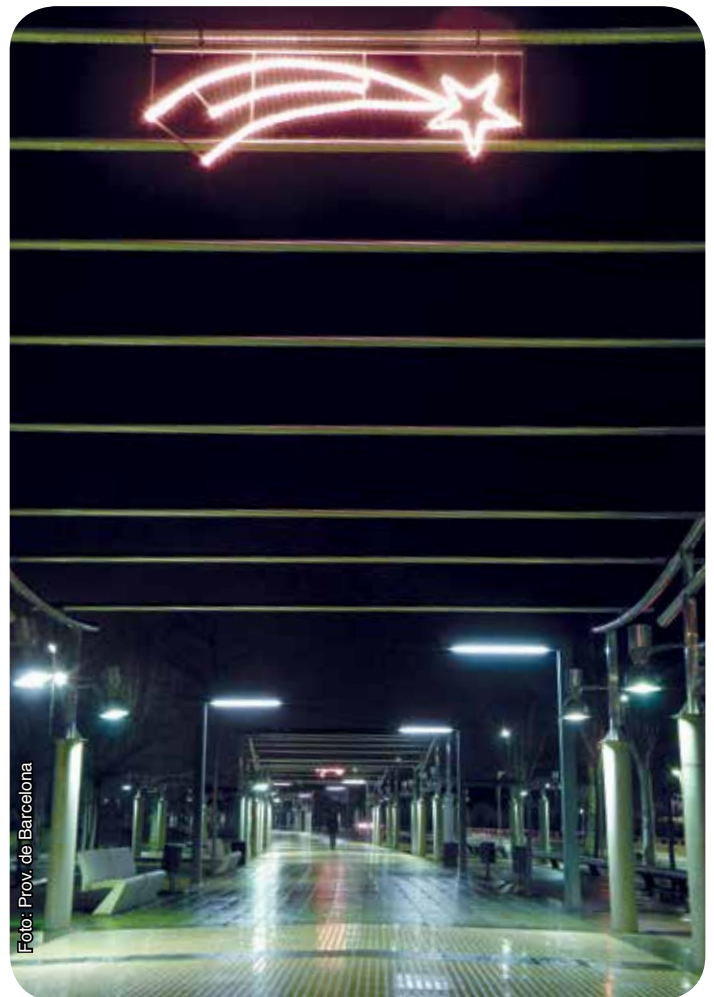

Cometa en andén de estación (H+V)
Estel fugaç a andana d'estació de tren(H+V)

Foto: Prov. de Girona

Foto: Prov. de Barcelona