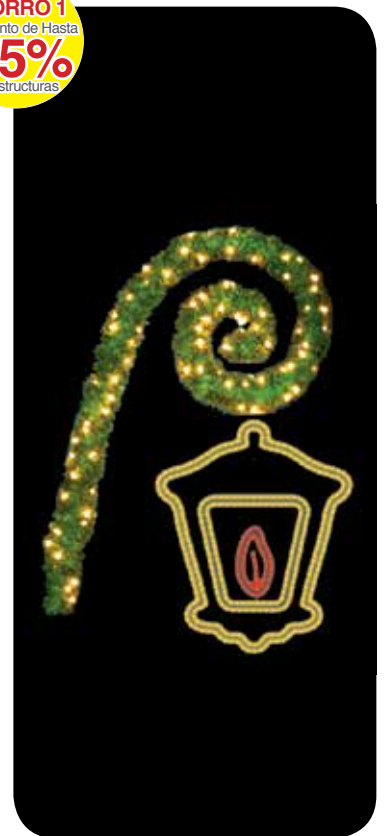

Rizo con guirnalda y tapiz verde con un farolillo colgando
Rínxol amb garlanda i tapis verd amb un fanalet penjant