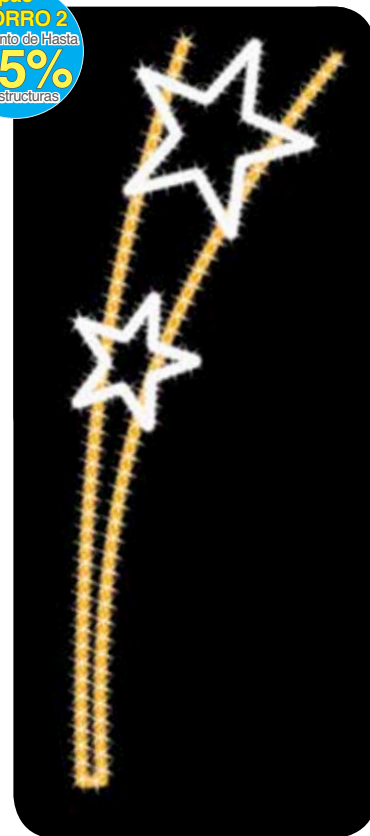

GÉMINIS

Bessons

Ref FF0601

	A	V	INC
x	1		
↑	2,5	m	
→	1,3	m	
⤵	630	W	
Kg	5,5	kg	
☀	-	u	
☀	-	u	

Arcos amarillos sosteniendo 2 estrellas blancas. (H+V)
Arcs grocs sostenint 2 estels blancs. (H+V)