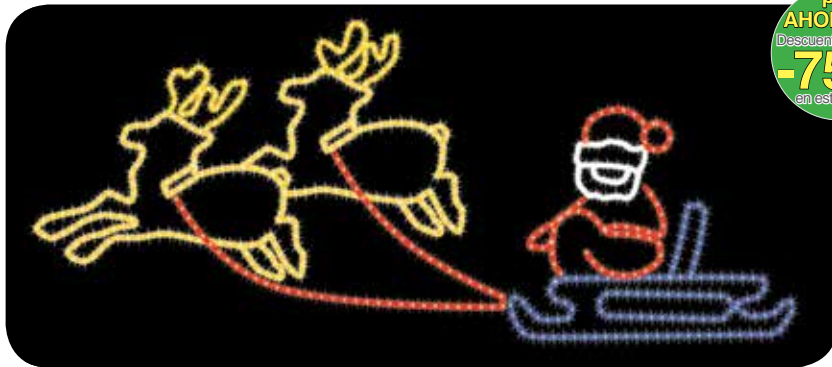

pac
AHORRO 3
Descuento de Hasta
-75%
en estructuras

SANTA CLAUS CON RENOS

Santa Claus amb rens

Ref FA015

A V INC

☐	x	1
↕	1,2	m
↔	2,6	m
☾	310	W
Kg	14	kg
☀	-	u
☀	-	u

Trineo azul con Papá Noél rojo y blanco, tirado por dos renos dorados
Trineu blau amb Pare Noël vermell i blanc, estirats per dos rens daurats