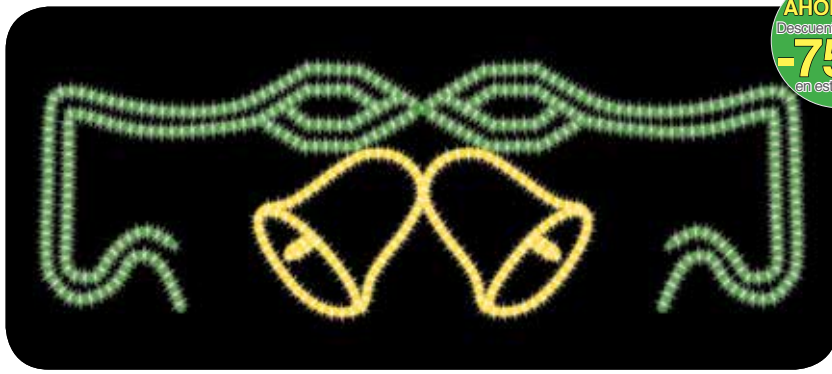

pac
AHORRO 3
Descuento de Hasta
-75%
en estructuras

CAMPANAS CON HOJAS

Campanes amb verd

Ref FA025

A V INC

☐	x	1
↕	1,0	m
↔	3,0	m
☾	310	W
Kg	14	kg
☀	-	u
☀	-	u

Dos campanas amarillas rodeadas de guirnalda de color verde
Dos campanes grogues rodejades de garlanda de color verd