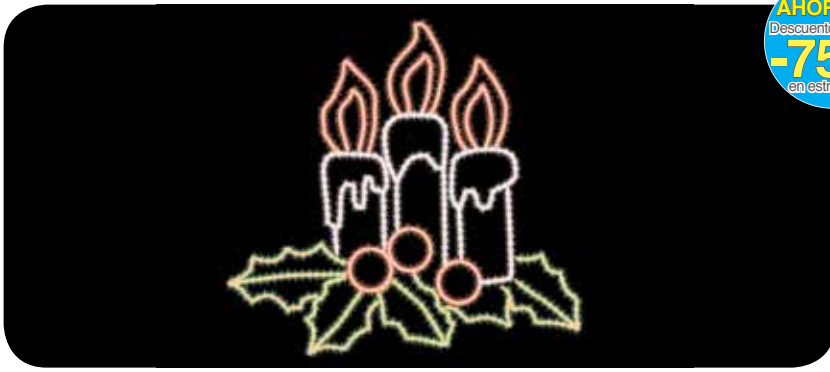

pac
AHORRO 2
Descuento de Hasta
-75%
en estructuras

TRES VELAS PEQUEÑAS

Tres espelmes petites

Ref **FA0407**

	A	V	INC
x			1
↑ ↓			1,0 m
← →			1,0 m
☾			230 W
Kg			4 kg
☀			- u
☀			- u

Tres velas sobre hojas y frutos rojos (opcional: AVM0916 - pg 6)
Tres espelmes sobre fulles verdes i fruits rojos (opcional: AVM0916 - pg 65)