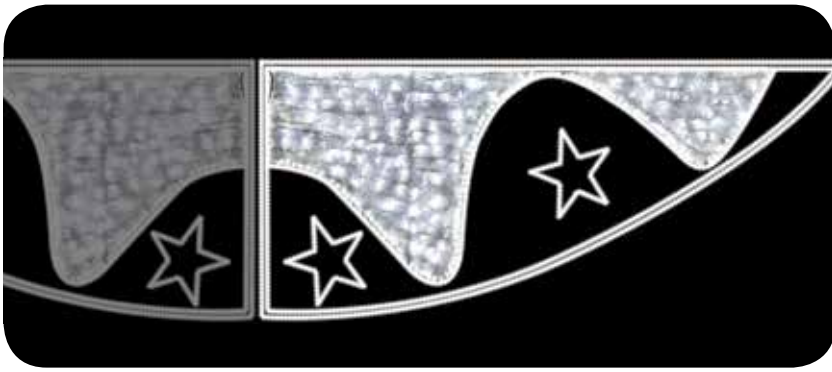

OLAS BLANCAS Y ESTRELLAS

Ones blanques i estels

Ref AVM0909

	x	1
	1,1	m
	2,5	m
	75	W
	10	kg
	0	u
	240	led

1/2 arco de circunferencia, 2 estrellas y olas rellenas de tapiz blanco y guirnalda.(H+V)
1/2 arc de circumferència, 2 estels i corbes plenes de tapis blanc i garlanda.(H+V)

RAMITAS DE ESTRELLAS

Branquillons d'estels

Ref AVM0911

	x	1
	0,9	m
	1,9	m
	240	W
	9	kg
	-	u
	-	u

Ref AVM0911L

	x	1
	0,9	m
	1,9	m
	40	W
	9	kg
	-	u
	-	u

Ramas con estrellas rellenas de tapiz blanco a modo de hojas.(H+V)
Branques amb estels plenes de tapis blanc a modus de fulla.(H+V)