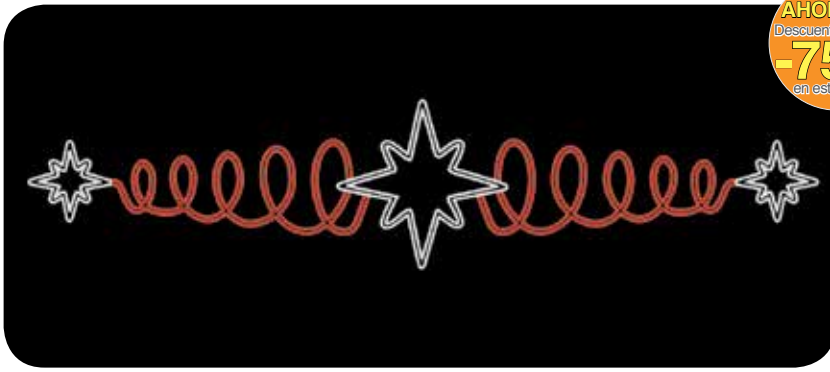

ESTALLIDO DE ESTRELLAS Esclat d'estels

Ref FA032

A **V** **INC**

	x	1
	1,0	m
	4,0	m
	410	W
	11	kg
	-	u
	-	u

pac
AHORRO 4
 Descuento de Hasta
-75%
 en estructuras

ESTRELLAS CON ESPIRALES ROJOS

Estels amb espirals vermells