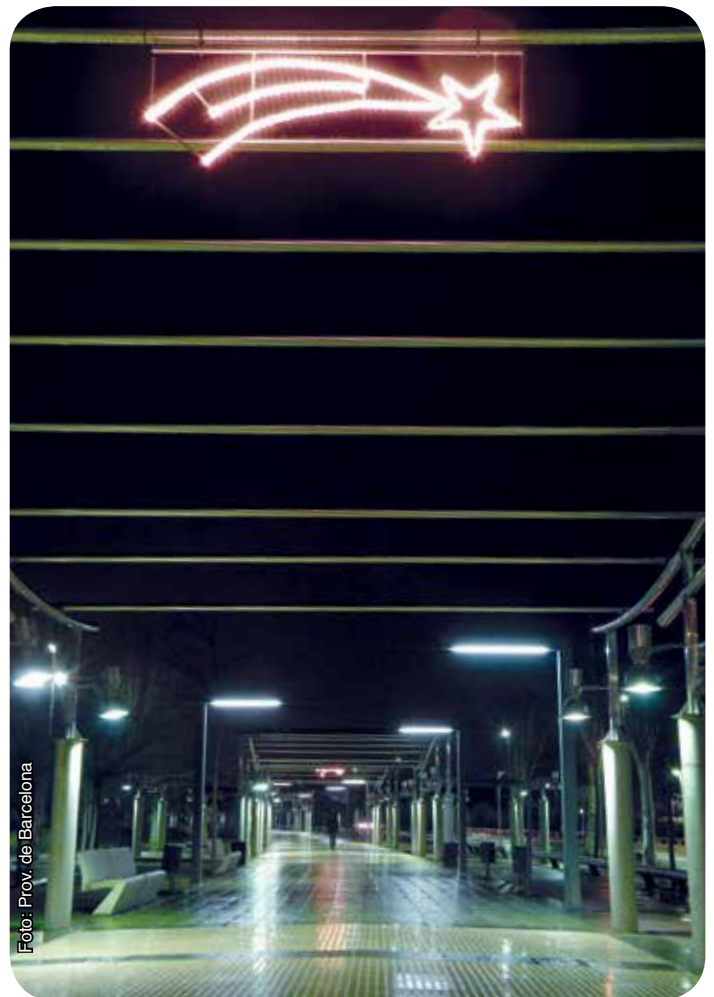

pac
AHORRO 1
 Descuento de Hasta
-75%
 en estructuras

ORIÓN

Orió

Ref FF0603

A **V** **INC**

	x	1
	0,9	m
	1,5	m
	270	W
	6,5	kg
	-	u
	-	u

Estrella fugaz blanca (H+V)
 Estel fugaç blanc (H+V)

Palmera montada directamente en una fachada
 Palmera muntada directament a una façana