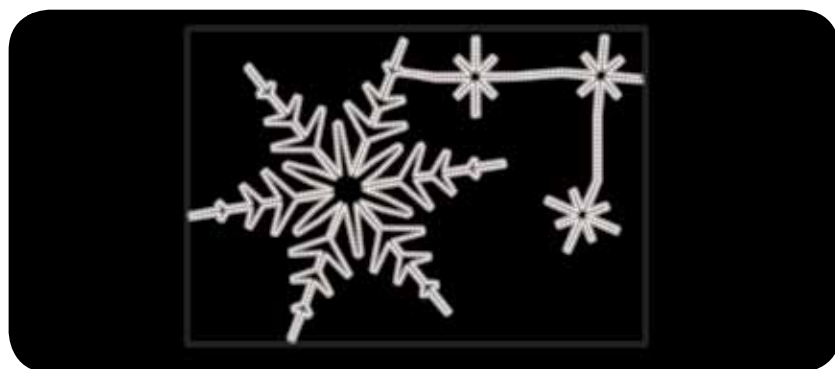

Montaje vertical en farola de abetos lineales
Muntatge vertical a fanal d'avets liniales

Montaje en vertical de abetos curvilíneos y abetos lineales
Muntatge en vertical d'avets curvilinis i avets linials

Fotografia: Prow/Barcelona

Montaje horizontal + vertical simétrico de flores de Pascua y media flor de Pascua
Muntatge horitzontal + vertical simètric de Ponsèties i mitges Ponsèties

Fotografia: Prow/Barcelona

Montaje vertical de flores de pascua en farola
Muntatge simètric de Ponsèties a fanal

Fotografía: Prov Burgos

Montaje simétrico de 4 copos de nieve en el centro de una avenida amplia
 Muntatge simètric de 4 flocs de neu en el centre d'ua avinguda ampla