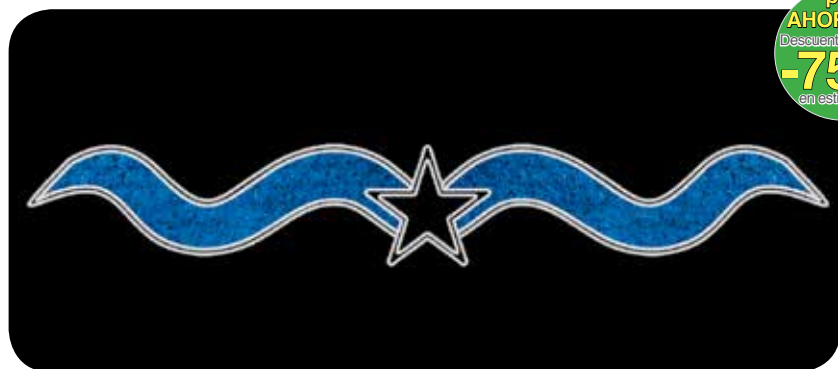

pac
AHORRO 3
Descuento de Hasta
-75%
en estructuras

Cinco estrellas blancas sobre guirnalda azul LED
Cinc estels blancs sobre garlanda blava LED

ESTRELLA CON DOS ALAS AZULES

Estel amb dues ales blaves

Ref **FA0506**

A **V** **INC**

	x	1
	0,8	m
	4,0	m
	450	W
	11,8	kg
	1	u
	-	u