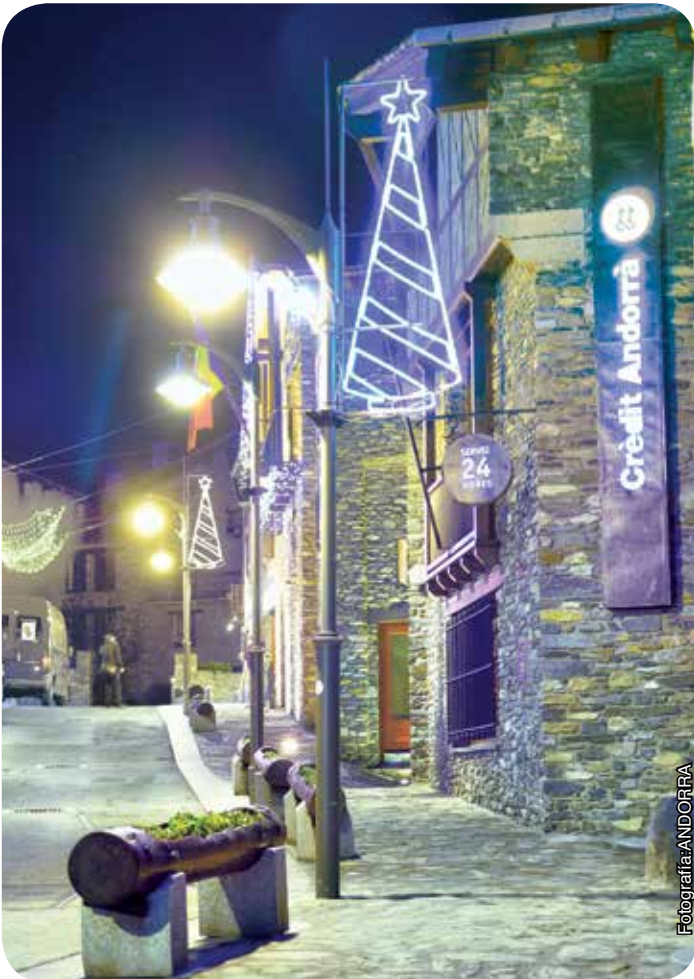

Montaje vertical en farola de abetos lineales
Muntatge vertical a fanal d'avets liniales