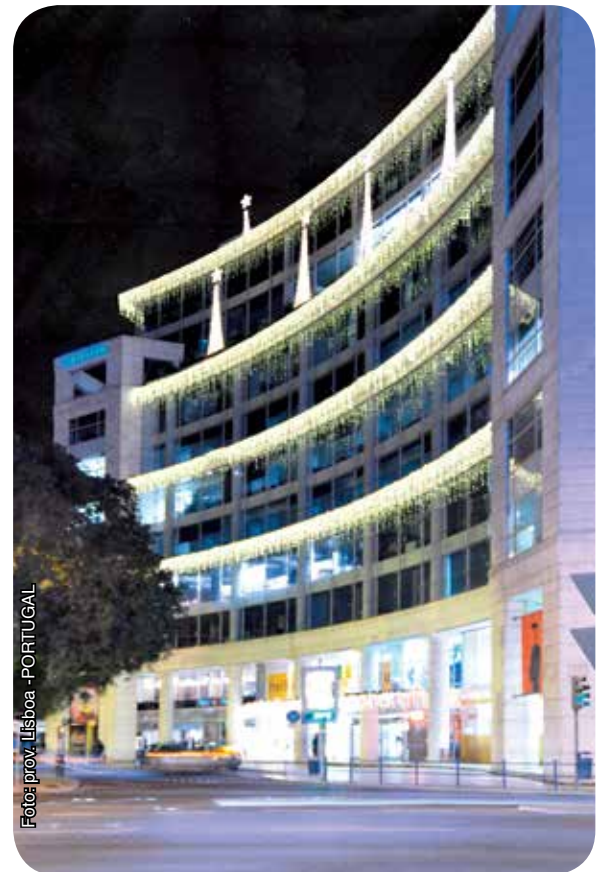

Foto: prov. Lisboa - PORTUGAL

Icicles LED blanco cálido en una plaza con mucho arbolado (IBI05GWL)
Icicles LED blanc càlid instal.lats a una plaça amb molts arbres (IBI05GWL)

Foto: prov. Girona

Icicles LED azules interconectados en una plaza pública (IBI05BL)
Icicles LED blaus interconnectats en una plaça pública (IBI05BL)

Foto: prov. Lisboa - PORTUGAL

Icicles LED montados en balcones de un edificio (IBI04WL)
Icicles LED muntats a balcons en un edifici comercial (IBI04WL)

Foto: prov Barcelona

Cortinas led blanco (IBC1520WL) en una avenida peatonal
Cortines LED blanc (IBC1520WL) en una avinguda no rodada