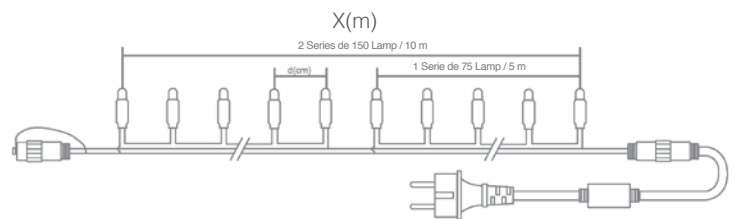

Guirnalda Incandescente con caída vertical en Abeto
Garlanda Incandescent amb caiguda vertical en un Avet