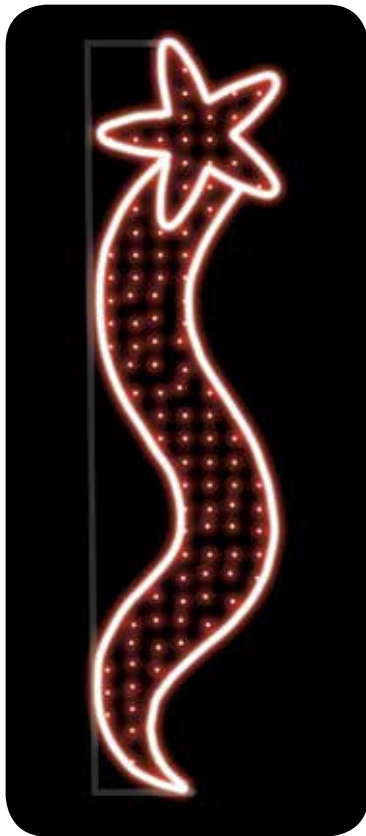

ESTRELLA Y COLA ROJA

Estel i cua vermella

Ref IBM113

	V	N	U	V+H
x	1			
↑	3,0 m			
↔	0,75 m			
↻	75 W			
kg	9 kg			
☀	- u			
☀	192 u