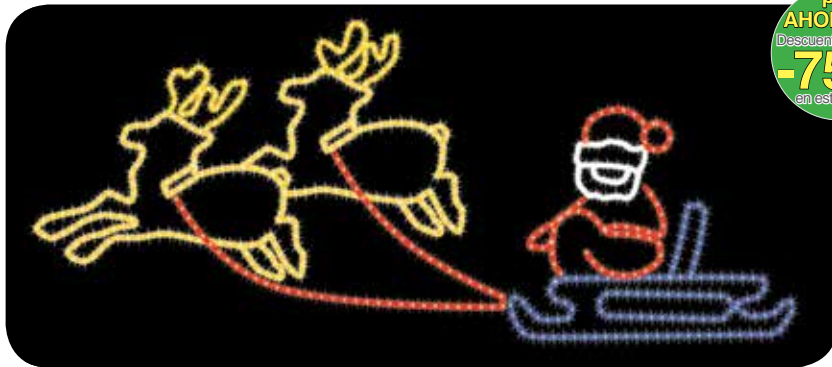

pac
AHORRO 3
Descuento de Hasta
-75%
en estructuras

CAMPANAS CON HOJAS

Campanes amb verd

Ref **FA025**

A **V** **INC**

	x	1
	1,0	m
	3,0	m
	310	W
	14	kg
	-	u
	-	u

Dos campanas amarillas rodeadas de guirnalda de color verde
Dos campanes grogues rodejades de garlanda de color verd