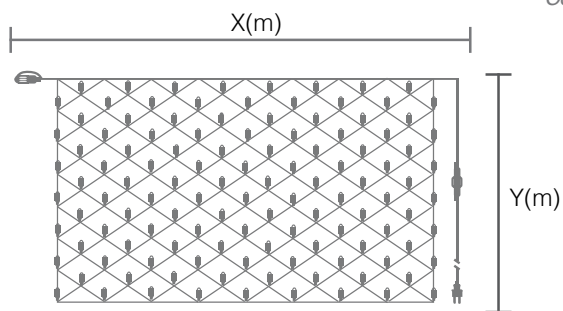

Guirnalda SOLAR LED atravesando avenida amplia (AVM0801BA)
 Garlanda SOLAR LED atravesant avinguda ampla (AVM0801BA)

Guirnalda SOLAR LED alrededor de una rotonda (AVM0801BA)
 Garlanda SOLAR LED al voltant d'una glorieta (AVM0801BA)

Foto: Oxford Street (London - GB)

Conjuntos de 5 mallas entretejidas en forma de estrella de 5 puntas (IBN3030WLP x 5u.)
 Conjunts de 5 malles de llum entreteixides en forma d'estel de 5 puntes (IBN3030WLP x 5u.)