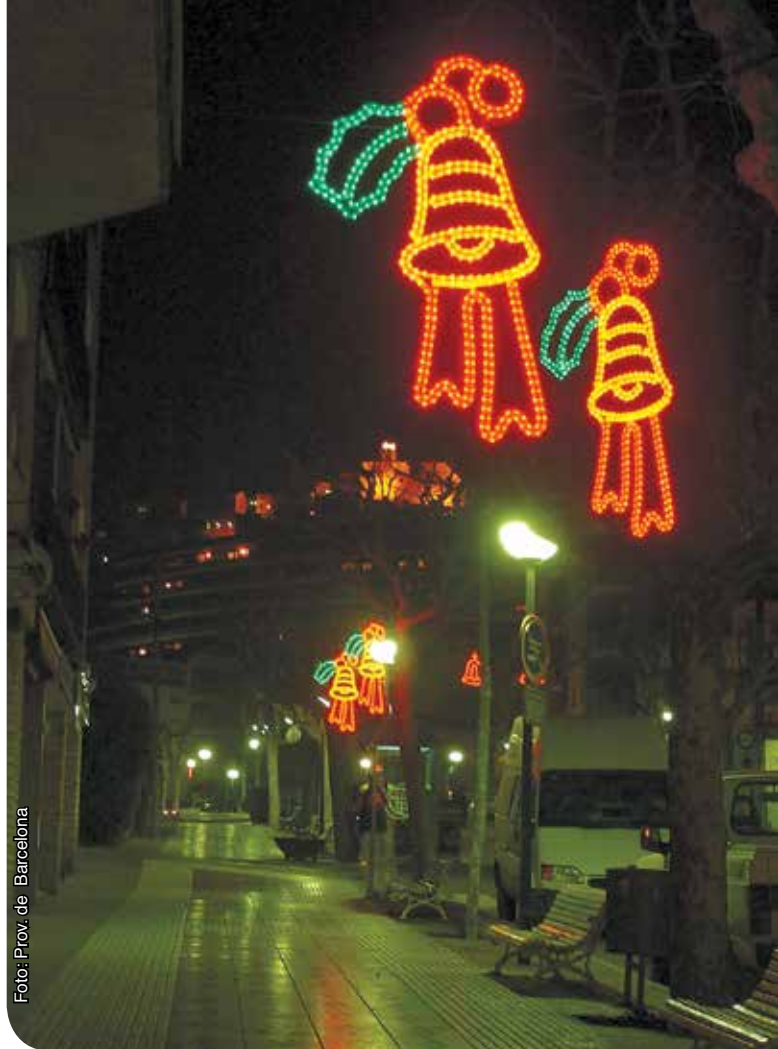

Foto: Prov. de Barcelona

Foto: Prov. de Barcelona

Campanas montadas directamente en ramas de arboles sin hojas
Campanes muntades directament a les branques d'arbres sense fulles

pac
AHORRO 2
Descuento de Hasta
-75%
en estructuras

VELA CON HOJAS

Espelma amb fulles

Ref FA0408

	A		
x	1		
	1,13 m		
	0,8 m		
	262 W		
	4,5 kg		
	-	u	
	-	u