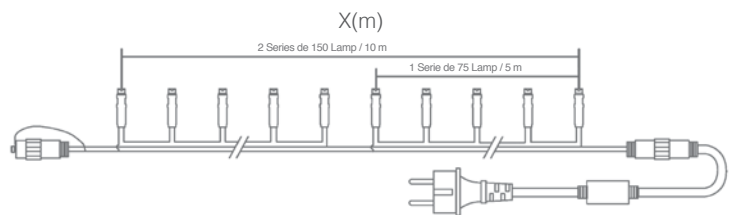

Guirnalda Incandescente con caída vertical en Abeto
Garlanda Incandescent amb caiguda vertical en un Avet