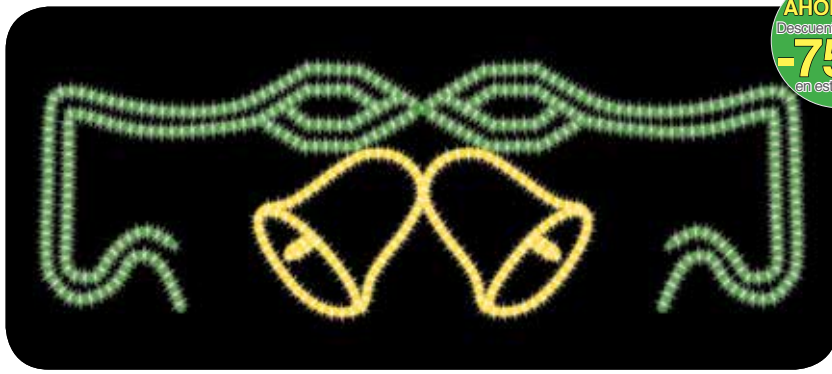

pac
AHORRO 2
Descuento de Hasta
-75%
en estructuras

ABETO ESTRELLAS Y LAZOS ROJOS

Arbre de Nadal verd central rodejat de garlandes vermelles i set estels grocs

Ref FA401

A **V** **INC**

	x	1
	0,8	m
	2,5	m
	360	W
	10,5	kg
	-	u
	-	u