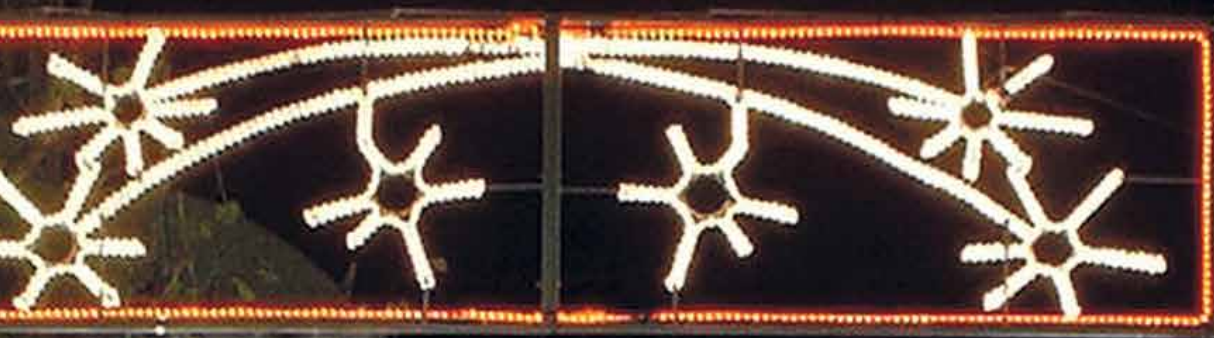

LUCES DE GRAN FORMATO

Llums de gran format