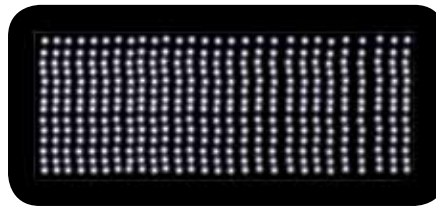

MALLAS COLOR LED

Malles color LED

MALLAS DE COLOR LED

Malles de color LED

- Ref **IBI1006WL LED**
- Ref **IBI1006BL LED**
- Ref **IBI1006RL LED**
- Ref **IBI1006YL LED**
- Ref **IBI1006PL LED**
- Ref **IBI1006GL LED**

- x 1
- 0,75 m
- 2,0 m
- 50 W
- 8 kg
- u
- 300 u

IBI1006WL LED Blanco / LED Blanc