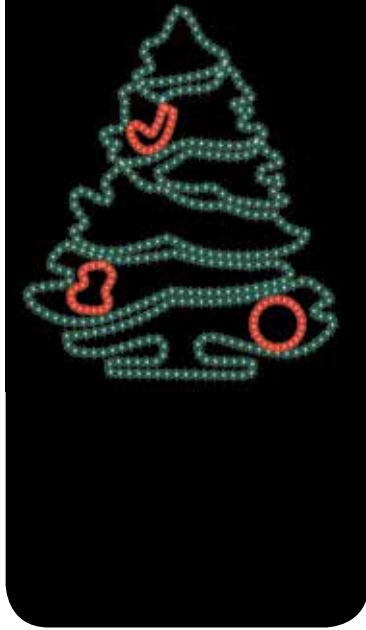

pac
AHORRO 2
Descuento de Hasta
-75%
en estructuras

ABETO VERDE

Avet verd

Ref FA006

A V INC

	x	1
		1,33 m
		1,0 m
		410 W
		8 kg
		- u
		- u

Abeto verde con decoraciones rojas
Avet verd amb guarniments vermells

pac
AHORRO 2
Descuento de Hasta
-75%
en estructuras