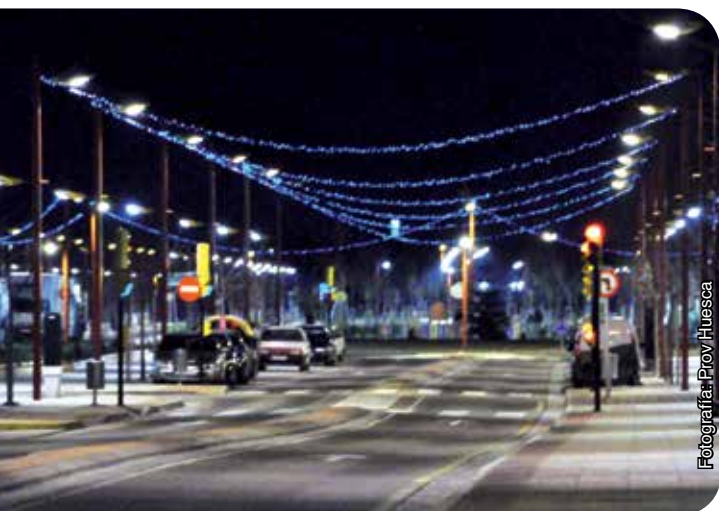

Guirnalda Incandescente con caída vertical en Abeto
Garlanda Incandescent amb caiguda vertical en un Avet

Guirnalda caída en espiral (IBG10WL)
Garlanda caiguda en espiral (IBG10WL)

Guirnalda LED efecto enmarañado (IBG10RL)
Garlanda LED efecte embolicada (IBG10RL)

Guirnalda SOLAR LED atravesando avenida amplia (AVM0801BA)
 Garlanda SOLAR LED atravesant avinguda ampla (AVM0801BA)

Guirnalda SOLAR LED alrededor de una rotonda (AVM0801BA)
 Garlanda SOLAR LED al voltant d'una glorieta (AVM0801BA)