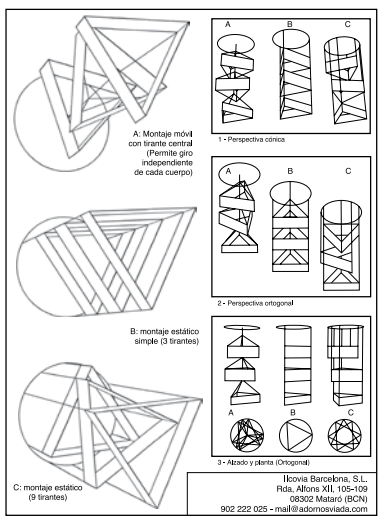

Mallas de Luz azules (IBI1006BL) montadas en forma de zig zag
 Malles de Llum blaves (IBI1006BL) muntades en forma de zig zag

Fotografía: Prov Barcelona

Mallas de luz LED Azules (IB11006BL), Felices (IB11001) y Fiestas (IB11002) y "Bolas de Navidad" (IB1010)
 Malles de llum LED Blaves (IB11006BL), Felices (IB11001) y Fiestas (IB11002) i "Boles de Nadal" (IB1010)