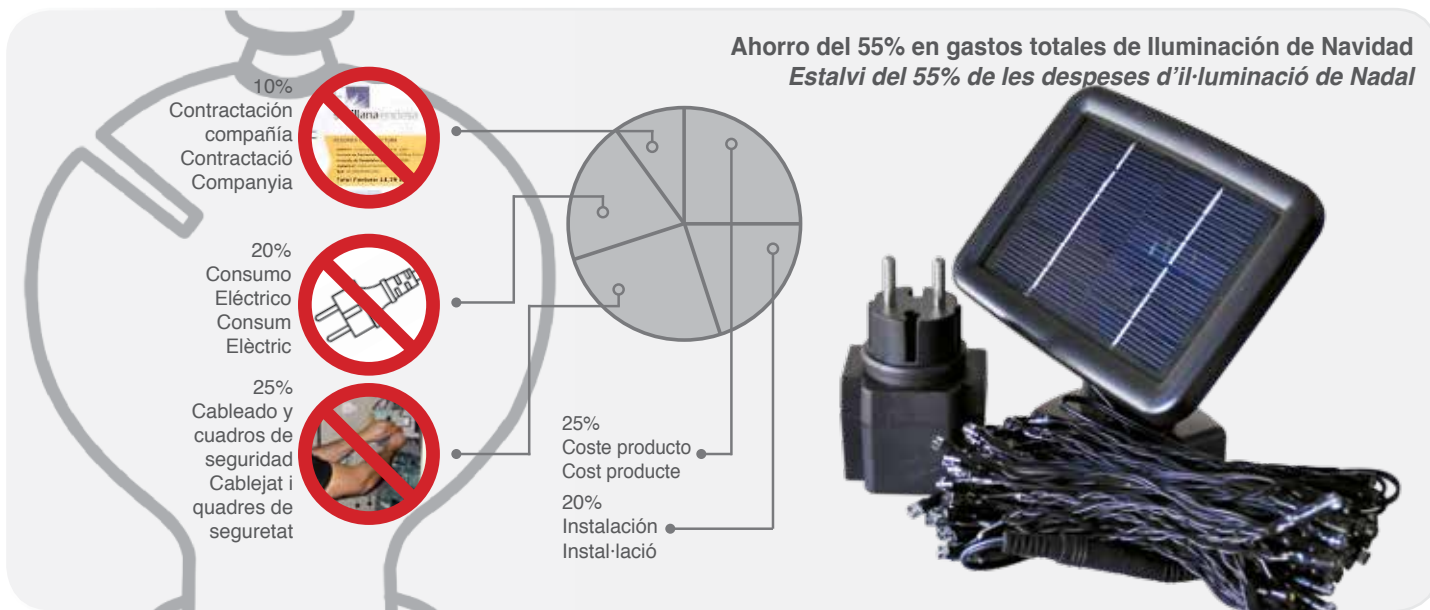

GUIRNALDAS SOLARES

Garlandes solares

Ref Ref	Color Color	T. Color/L.O. T. Color/L.O	Longitud Longitut	Nº Luces Nº Luces	Batería Bateria	Voltaje Voltatge	Placa Solar Placa solar	Peso conjunto Pes conjunt
AVM801B	☐	6500°K	12m	100 LED	3x1300mA	3x1.2v	1 W	1 kg
AVM801BA	☒ ☐	6500°K / 470nm	12m	100 LED	3x1300mA	3x1.2v	1 W	1 kg
IBMTRN35	Transformador ~230-3.5V (opcional)			Transformador ~230-3.5V (opcional)				0,5 kg

Combina

Energía solar
Energía de red

Facilidad y Ahorro en instalación eléctrica

1. Reducción del coste del tiempo y del material de montaje.
   - Sin conexión a la red ni instalación de costosos cableados aéreos ni programadores o cuadros de seguridad.
   - Sin costes de conexión a red, contratación y facturas eléctricas
2. Reducción de la factura eléctrica: Consumo de red = Cero.
   - Consume únicamente energía solar: 0 kwh = 0,00 €
   No depende de la red eléctrica.
   Fácil colocación y mantenimiento.
   Encendido automático entre la puesta y la salida del sol.