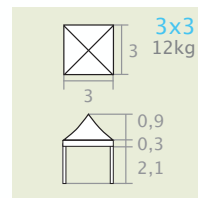

CARPAS BASIC

Info carros: pg 38

CARPAS EN FORMATO AHORRO CARPES AMB FORMAT ESTALVI

| | |
|------------------------------|--|
| BASIC 20x20x1mm | |
| OPTIMA 30x30x1.2mm | |
| PRO 40x40x2mm | |

Low cost(bajo coste)
para uso esporadico

Low cost (baix cost)
per a ús esporàdic

| | |
|-----------------------|---------------------------------------|
| Dimensiones | 3x3 |
| Composición cubierta: | Poliéster 180gr/m2 |
| Color cubierta: | Blanco |
| Estructura Techo: | Acero 9 x 19 x 1mm |
| Estructura pies: | Aluminio 20x20x1mm / 25x25mm x 1mm |
| Acabado estructura: | Natural / Pavonado |
| Altura mínima: | 2,05m |
| Bolsa de transporte | INCLUIDA . SIN RUEDAS |
| Packing: | 1 unidad por caja |
| Peso bruto / neto: | 14kg / 12kg |
| Medidas Caixa: | 127x21x21cm |
| Exportación 20 pies: | 500 unidades |
| Exportación 40 pies: | 1000 unidades |
| Exportación 40 Hq: | 1160 unidades |